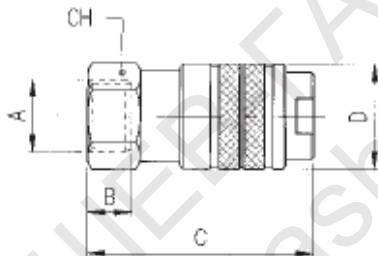

ТЕХНИЧЕСКА ХАРАКТЕРИСТИКА

162

162

PRESA CON ATTACCO FEMMINA - FEMALE SOCKET

КУПЛУНГ С ВЪТРЕШНА РЕЗБА

Характеристики:

A	B	C	D	CH	Conf. Pack.
1/4	11	52	24	21	10
3/8	11.5	52.5	24	21	10
1/2	14	56	24	24	10

размери